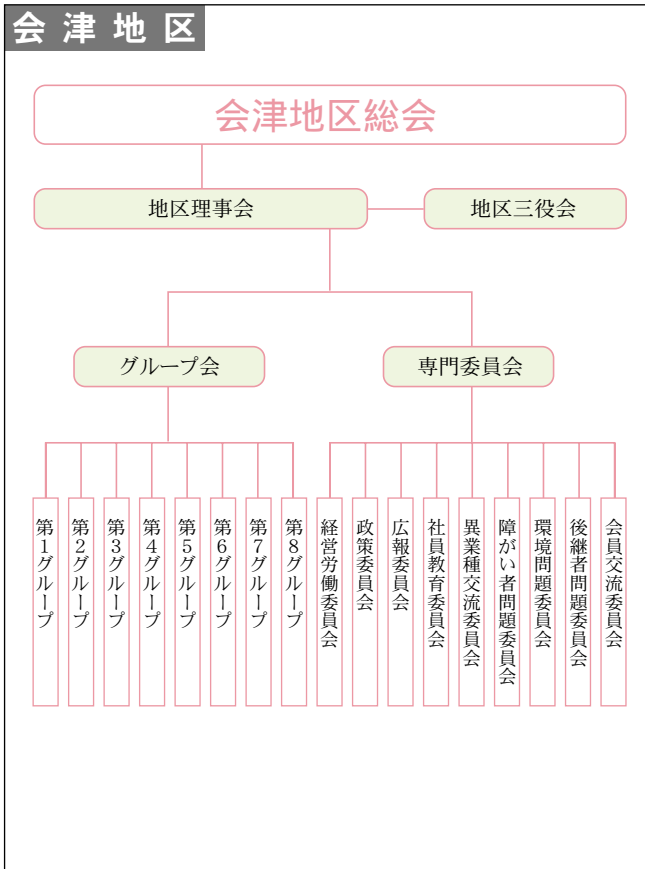

福島県同友会の組織体制図

郡山地区

福島地区

あだたら地区

須賀川地区

会津地区

相双地区

白河地区

いわき地区