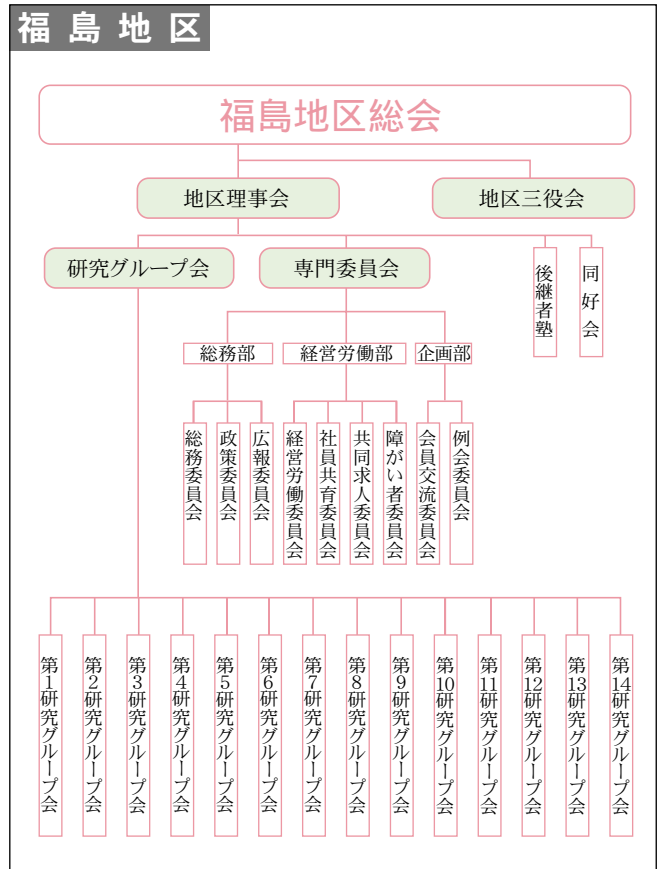

福島県同友会の組織体制図

郡山地区

福島地区

あだたら地区

須賀川地区

会津地区

相双地区

白河地区

いわき地区