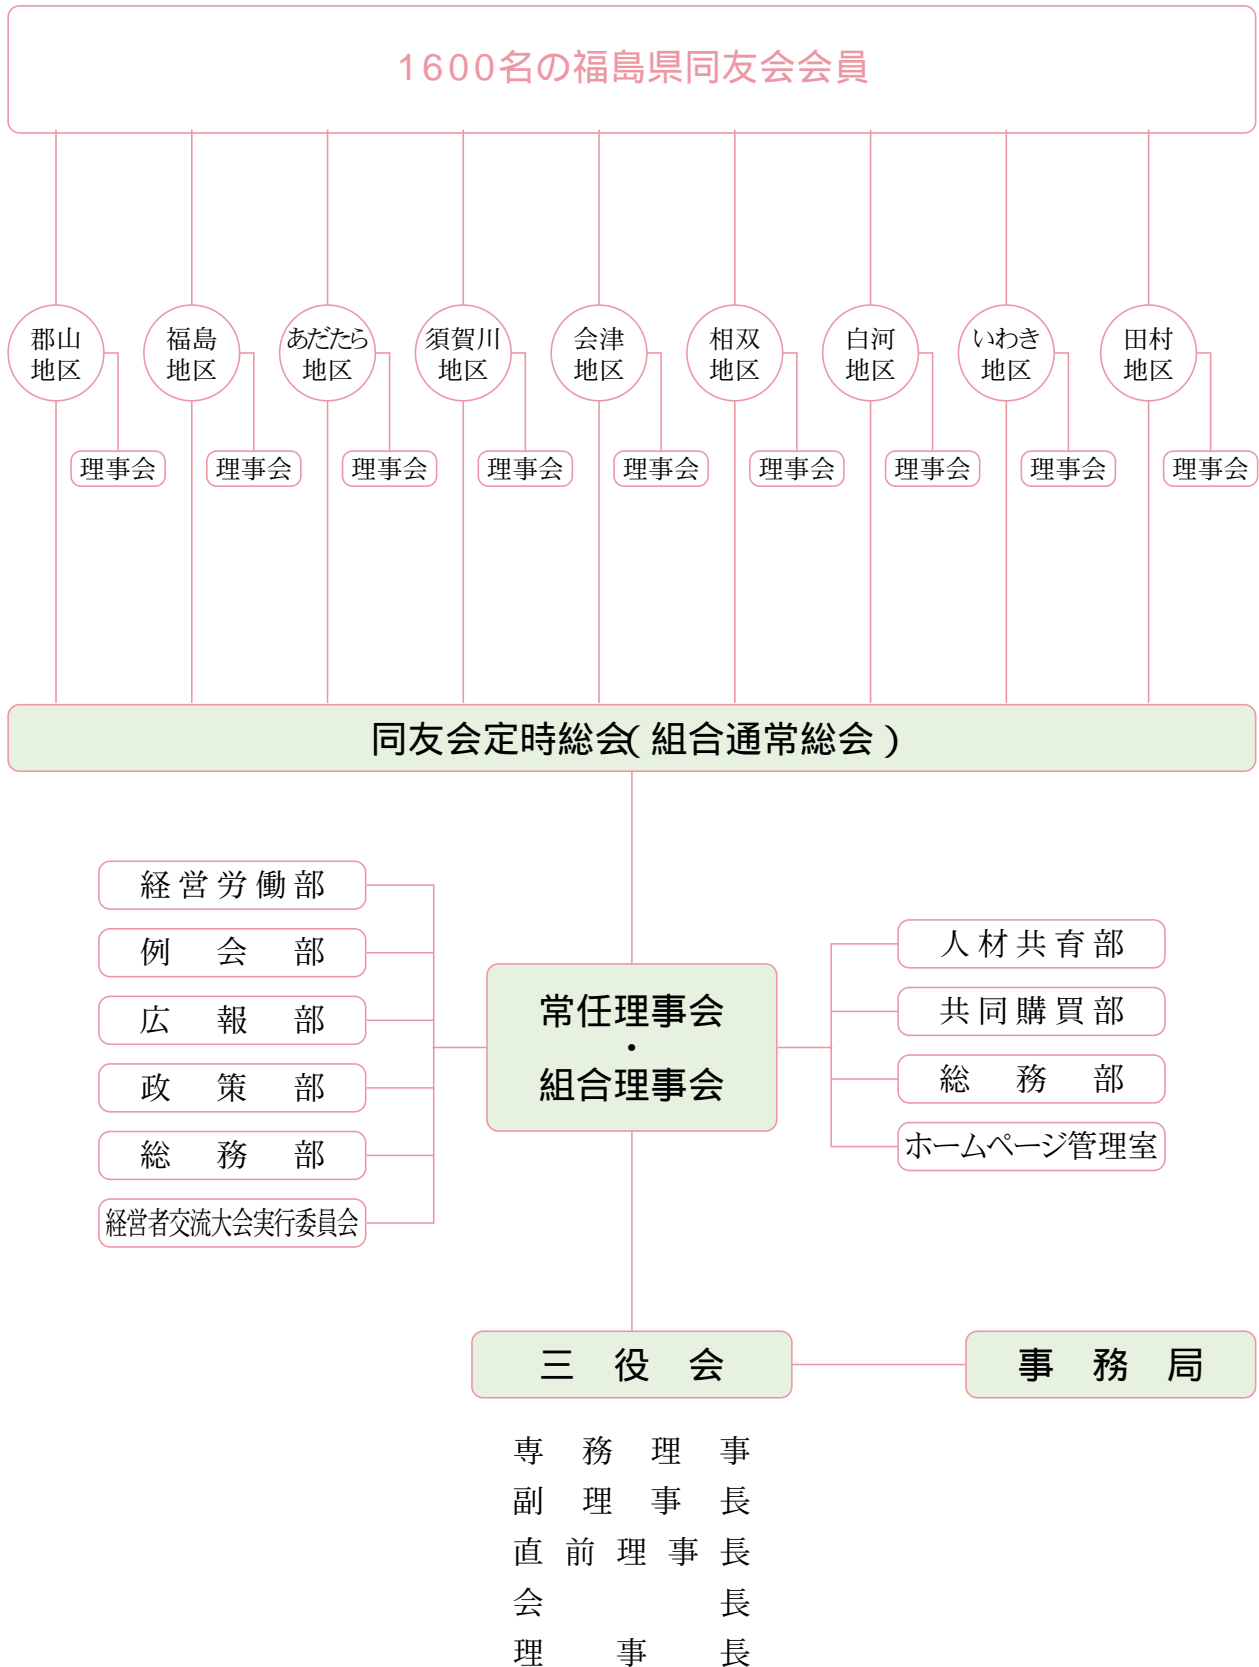

福島県同友会の組織体制図

郡山地区

福島地区

あだたら地区

須賀川地区

会津地区

相双地区

白河地区

いわき地区