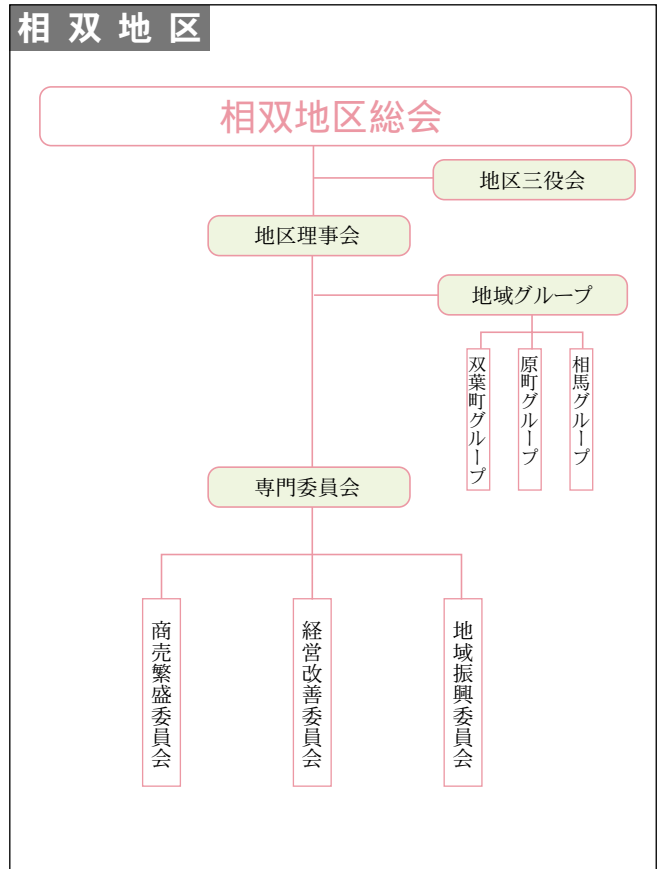

福島県同友会の組織体制図

郡山地区

福島地区

あだたら地区

須賀川地区

会津地区

相双地区

白河地区

いわき地区