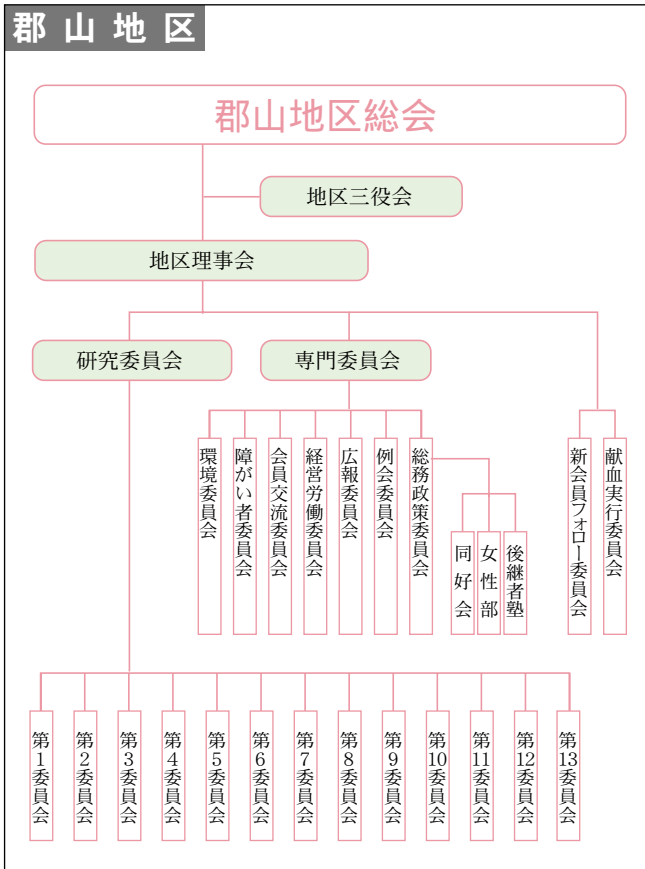

福島県同友会の組織体制図

郡山地区

福島地区

あだたら地区

須賀川地区

会津地区

相双地区

白河地区

いわき地区