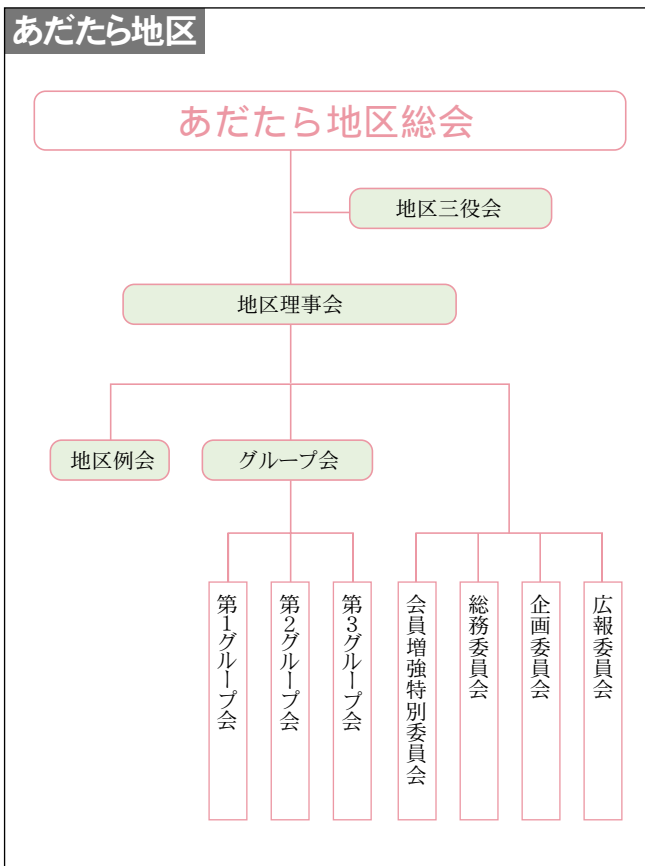

福島県同友会の組織体制図

郡山地区

福島地区

あだたら地区

須賀川地区

会津地区

相双地区

白河地区

いわき地区