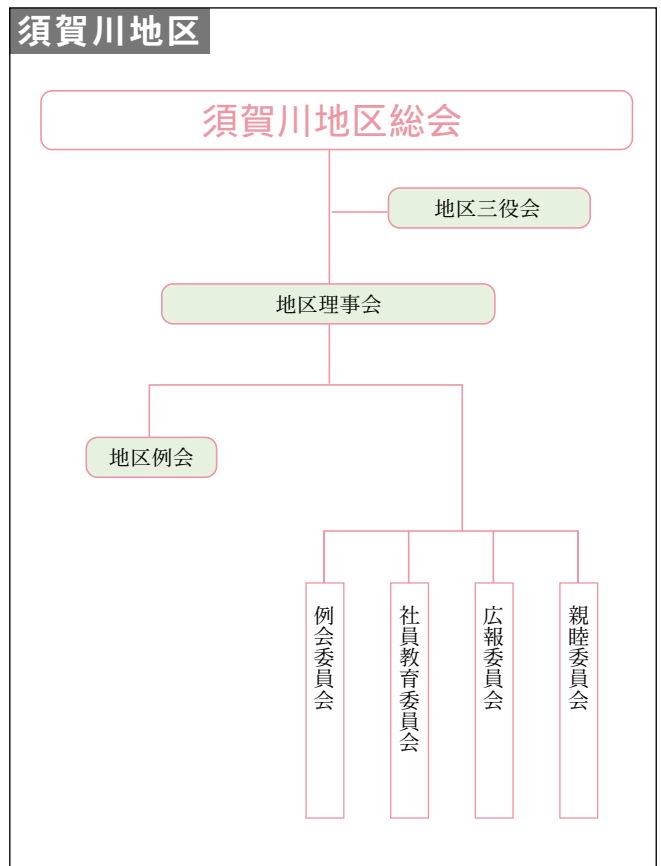

福島県同友会の組織体制図

郡山地区

福島地区

あだたら地区

須賀川地区

会津地区

相双地区

白河地区

いわき地区