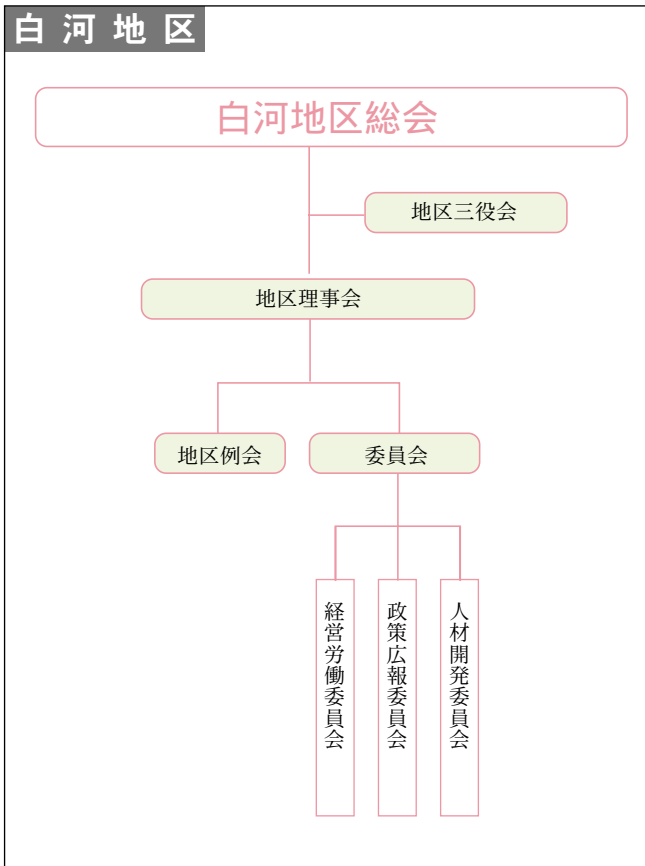

福島県同友会の組織体制図

郡山地区

福島地区

あだたら地区

須賀川地区

会津地区

相双地区

白河地区

いわき地区